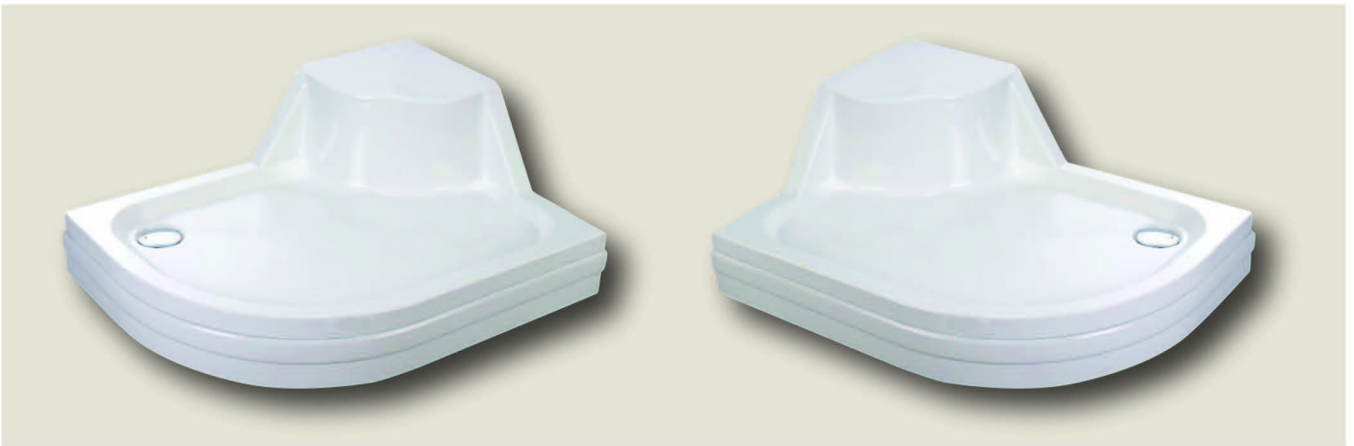

Oval Panelli, Oturmalı Asimetrik Duş Tekneleri

h:20 cm

70x90	70x100	70x110	70x120			
80x90	80x100	80x110	80x120	80x130	80x140	80x150
90x100	90x110	90x120	90x130	90x140	90x150